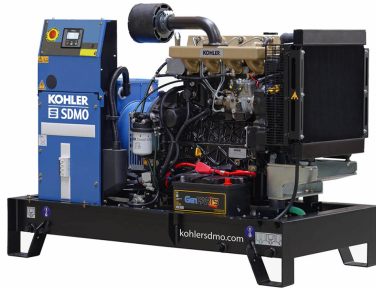

Datum: 04.04.2025

(slika je simbolična)

Industrijski agregat Kohler/SDMO K27

Kategorija: [Industrijski agregati](#)

Šifra:

Redna cena z DDV: **23.120,22 €**
Cena s popustom z DDV: **17.340,17 €**
Cena s popustom brez DDV: **14.213,25 €**
× Ni na zalogi

Kratek opis

Industrijski agregat Kohler/SDMO K27 iz visokotehnološke serije KD pripada novi generaciji zanesljivih in robustnih generatorjev. Ta agregat je zasnovan za izpolnjevanje najzahtevnejših industrijskih zahtev s svojo optimalno razmero med močjo in velikostjo, visoko zmogljivostjo hlajenja in nadzorovanimi emisijami zvoka. Ponuja odlično kakovost proizvedene električne energije v smislu frekvence in napetosti.

Robustna in zanesljiva zasnova

Industrijski agregat Kohler/SDMO K27 je robusten in vzdržljiv generator, osredotočen na dolgo življenjsko dobo in neprekinjen delovni cikel. Izdelan je iz mehansko varjenega podvozja z antivibracijskim vzmetenjem, kar zagotavlja zanesljivo delovanje v visoko obremenitvenih okoljih. Ta izdelek je opremljen s radiatorjem za temperaturo sredice 48/50°C max z mehanskim ventilatorjem. Zaščitna rešetka za ventilator in vrtljive dele je na voljo z možnostjo CE, 9 dB(A) glušnik pa je dobavljen ločeno. Parentija je opremljena s polnilnikom DC zagon baterije z elektrolitom in 12 V polnilnim alternatorjem in zaganjalnikom. Izdelek je dobavljen z oljem in hladilno tekočino -30°C.

Specifikacije in značilnosti

Industrijski agregat Kohler/SDMO K27 je opremljen s tipom motorja KDI2504M in znamko motorja KOHLER KDI. Standardna nadzorna plošča je APM303, kar zagotavlja enostavno in učinkovito upravljanje generatorja. Naprava deluje na frekvenci 50 Hz in napetosti 400/230 V. To je industrijski model, ki je trenutno ni na zalogi.

Garancija in podpora

Industrijski agregat Kohler/SDMO K27 pride z garancijo za obdobje 1 leta. Priročnik za uporabo in namestitev je priložen, da zagotovi nemoteno uporabniško izkušnjo.

Splošne prednosti izdelka:

- Zanesljiv in robusten industrijski agregat
- Optimalno razmerje med močjo in velikostjo
- Visoko zmogljiv sistem hlajenja
- Izjemno kakovost proizvedene električne energije
- Enostavna namestitev in upravljanje

Tehnične Specifikacije

Razred zmogljivosti	G2
Standardna nadzorna plošča	APM303
Tip motorja	KDI2504M
Znamka motorja	KOHLER KDI
Garancija	1 leto
Frekvenca	50 Hz
Napetost	400/230 V
Namen uporabe	Industrijski