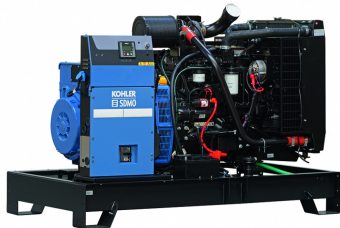

Datum: 05.01.2025

Davčna št.: SI45490635
Telefon: 01 542 24 70
E-mail: info@elektroagregati.si
WWW: www.elektroagregati.si

(slika je simbolična)

Industrijski agregat Kohler/SDMO J130

Kategorija: [Industrijski agregati](#)

Šifra:

Redna cena z DDV: **38.399,50 €**
Cena s popustom z DDV: **28.799,62 €**
Cena s popustom brez DDV: **23.606,25 €**

✗ Ni na zalogi

Kratek opis

Serijska KD industrijskih agregatov Kohler/SDMO J130 je visokotehnološka izbira, ki izpolnjuje najzahtevnejše industrijske potrebe. Z robustno zasnovo in optimalnim razmerjem med močjo in velikostjo nudijo kakovostno in zanesljivo električno energijo.

Visokotehnološki industrijski agregati

Kohler/SDMO J130 industrijski agregati iz serije KD ponujajo najnaprednejše rešitve na področju proizvodnje električne energije. Optimizirani so za delovanje v najzahtevnejših pogojih, kljub robustni zasnovi pa ohranjajo kakovost proizvedene električne energije tako po frekvenci kot po napetosti.

Robustna zasnova za zanesljivo delovanje

Industrijski agregati J130 so zasnovani z mislijo na dolgotrajno in zanesljivo delovanje. Mehansko varjeno podvozje z antivibracijskim vzmetenjem, odklopnik glavnega voda in radiator za temperaturo sredice 48/50°C max z mehanskim ventilatorjem so le nekateri od elementov, ki zagotavljajo njihovo robustnost in zanesljivost.

Prilagodljivost in enostavnost uporabe

Model J130 je prilagodljiv glede na vaše specifične potrebe, saj lahko izbirate med različno dodatno opremo. Praktični priročnik za uporabo in namestitve agregata ter 12 V polnilni alternator in zaganjalnik so priloženi za lažjo uporabo.

Splošne prednosti izdelka

- Visokotehnološka zasnova za kakovostno električno energijo
- Robustna zgradba za dolgotrajno delovanje
- Možnost prilagajanja glede na specifične potrebe
- Enostavnost namestitve in uporabe

Tehnične Specifikacije

Razred zmogljivosti	G3
Standardna nadzorna plošča	APM303
Znamka motorja	John Deere
Garancija	1 leto
Frekvenca	50 Hz
Napetost	400/230 V
Tip motorja	4045HSG21
Namen uporabe	Industrijski

Podatki za nakazilo

Pri plačilu na TRR št.: SI56 0317 1100 0002 407, odprt pri SKB banki, obvezno navedite model 00 in sklic: številka ponudbe. ID za DDV-VAT: SI45490635, matična številka: 5945356, šifra dejavnosti: 51.620, št.vložka 1/28001/00, SRG: 96/02298, pri temeljnem sodišču v Ljubljani z osnovnim kapitalom 18.423,00€