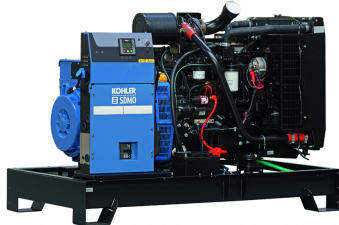

Datum: 29.10.2024

Davčna št.: SI45490635
Telefon: 01 542 24 70
E-mail: info@elektroagregati.si
WWW: www.elektroagregati.si

(slika je simbolična)

Industrijski agregat Kohler/SDMO J110

Kategorija: [Industrijski agregati](#)

Šifra:

Redna cena z DDV: **34.820,02 €**
Cena s popustom z DDV: **26.115,01 €**
Cena s popustom brez DDV: **21.405,75 €**

✗ Ni na zalogi

Kratek opis

Vrhunska serija KD industrijskih agregatov Kohler/SDMO J110 je zasnovana za najzahtevnejše aplikacije, zagotavlja optimalno razmerje med močjo in velikostjo. Z visoko zmogljivostjo hlajenja, nadzorovanimi ravnmi hrupa in emisij, so ti agregati popolna rešitev za vse potrebe po energiji.

Visoka učinkovitost in robustnost

Serijski KD agregati Kohler/SDMO J110 ponujajo visokotehnološke izdelke, ki ustrezajo najbolj kompleksnim zahtevam. Ti agregati omogočajo izjemno razmerje moči in kompaktnosti ter visoko zmogljivost hlajenja. Tudi pri visokih obremenitvah ohranjajo odlično kakovost električne energije, tako v smislu frekvence kot napetosti.

Prilagodljivost in možnosti

Modeli Kohler/SDMO J110 se razlikujejo glede na izbiro dodatne opreme. Infrastrukturo lahko prilagodite svojim potrebam z mehansko varjenim podvozjem z antivibracijskim vzmetenjem, odklopnikom glavnega voda, radiatorjem z mehanskim ventilatorjem in zaščitno rešetko za ventilator ter vrtljive dele.

Zagotovljena zanesljivost

Z vrhunskimi komponentami, kot so John Deere motorji, in stanjem na zalogi za hiter odziv zagotavljamo, da vas agregat Kohler/SDMO J110 ne bo nikoli pustil na cedilu.

Splošne prednosti produkta

- Optimizirano razmerje med močjo in velikostjo
- Robustna zasnova za najtežje aplikacije
- Napredne možnosti za prilagajanje različnim potrebam
- Zanesljivost z zagotovljeno hitro dobavo

Tehnične Specifikacije

Razred zmogljivosti	G3
Standardna nadzorna plošča	APM303
Znamka motorja	John Deere
Garancija	1 leto
Frekvenca	50 Hz
Napetost	400/230 V
Tip motorja	4045HSG20
Namen uporabe	Industrijski

Podatki za nakazilo

Pri plačilu na TRR št.: SI56 0317 1100 0002 407, odprt pri SKB banki, obvezno navedite model 00 in sklic: številka ponudbe. ID za DDV-VAT: SI45490635, matična številka: 5945356, šifra dejavnosti: 51.620, št.vložka 1/28001/00, SRG: 96/02298, pri temeljnem sodišču v Ljubljani z osnovnim kapitalom 18.423,00€